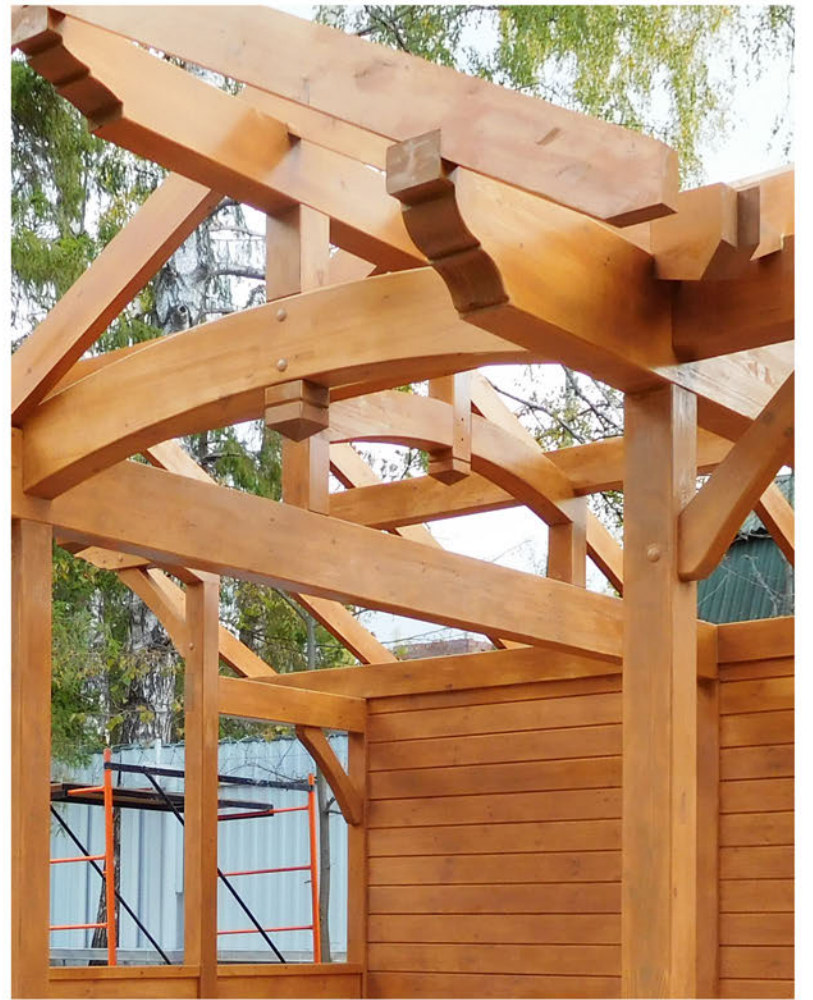

# МАФ РЕАЛИЗОВАННЫЕ ПРОЕКТЫ

**ДДМ**

**Адрес офиса:**

Москва, Хлебозаводский пр-д, д. 7, стр. 10, БЦ "РТС"

**Адрес производства:**

Московская обл., г. Протвино, ул. Железнодорожная, д. 1А

Тел.: +7 (495) 230-04-76