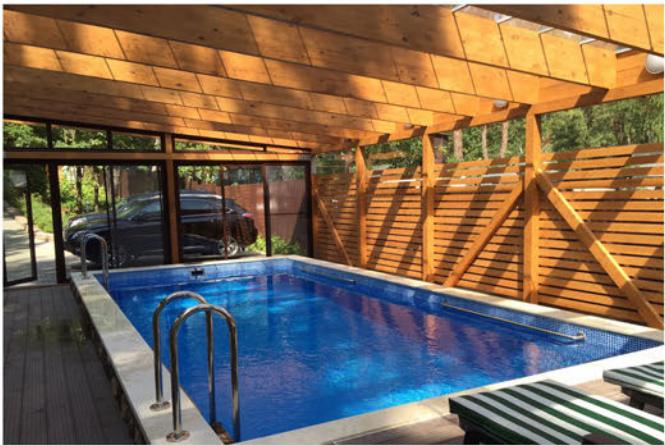

# МАФ РЕАЛИЗОВАННЫЕ ПРОЕКТЫ

**ДДМ**

**Адрес офиса:**

Москва, Хлебозаводский пр-д, д. 7, стр. 10, БЦ "РТС"

**Адрес производства:**

Московская обл., г. Протвино, ул. Железнодорожная, д. 1А

Тел.: +7 (495) 230-04-76